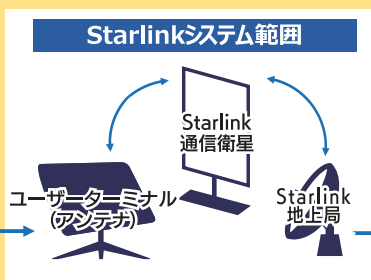

ランサムウェア感染によるデータ不正利用が不安

仮想サーバ、物理サーバ、NAS など
様々な社内環境を一括でバックアップ
できる大容量のストレージ。

シンプルなバックアップ

長期的なバックアップ運用

高速で安全な閉域バックアップ

サイバー攻撃の兆候を可視化

STARLINK

※当日実機展示