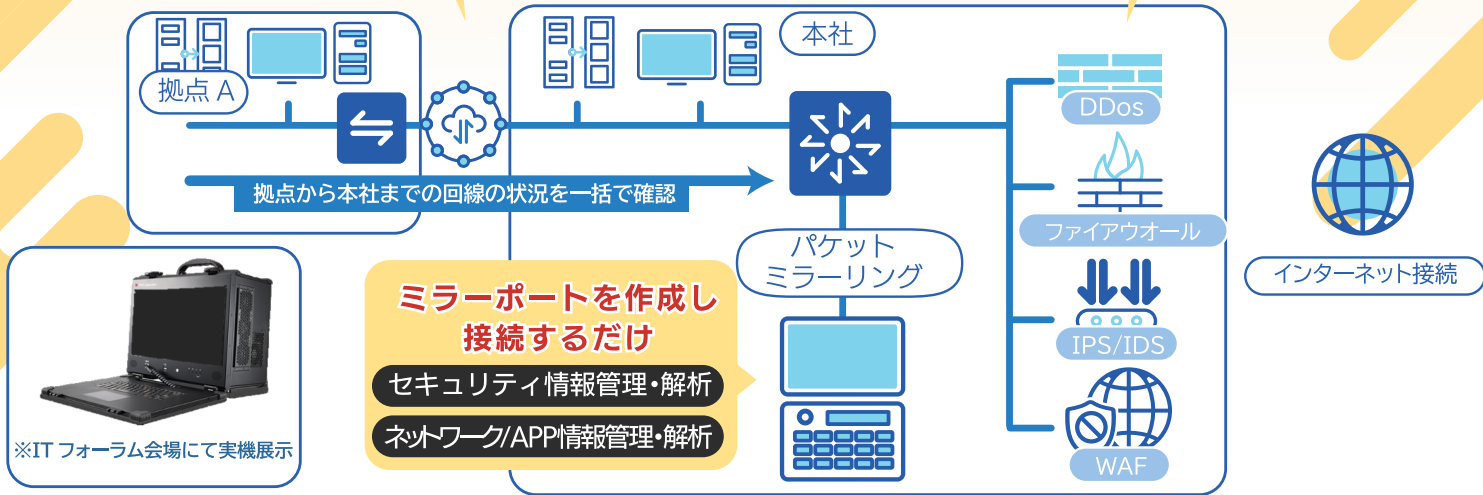

セキュリティ可視化サービス

ネットワーク全体に内在する脆弱性の有無を調査するサービスです。低価格・短時間でネットワーク全体を深く監視し、微細なリスク、セキュリティツールの隙間・漏れを把握できます。

ネットワークが遅いので原因を調べたい
ネットワーク可視化

セキュリティ対策に穴や脆弱な部分がないか不安
感染したクライアントの数を把握したい
セキュリティ可視化

出展商材ご紹介

江守情報

基幹業務システムパッケージ 「eFLEX」シリーズ

戦略的コアとなる基幹業務システムを高品質、高信頼性、短納期で実現。販売管理、生産管理、工事管理、勤怠管理システムをラインナップ

製造現場改善ソリューション

生産進捗状況の見える化や実績登録の負荷低減を実現する製造実績収集システムをご紹介します

キーエンス 画像検査システム

対象物の形状、寸法、数量などを撮影データから出力して自動判定欠点を検出、検査ミスを防止し検査工程での負荷低減と製造品質の向上を実現

日立製作所環境情報管理 「EcoAssist-Enterprise-Light」

環境情報を「見える化」し、企業価値向上へ環境経営の進化を支援

顧客目線で課題に寄り添う、 伴走型のデジタル人材育成

DX 人材育成の取り組み事例に加え、助成金を活用したリスクリング（新たな学び直し）についてご紹介

独自データや AI を活用したオリジナル チャットボットを構築「Copilot Studio」

自社マニュアル等を学習させた簡易 AI チャットボットが、あなたの「副操縦士」として業務効率化をサポート

設備保守・点検支援システム「Work flo Plus」

手順書 / 指示書をデジタルワークフローで支援
業務効率化・生産性向上・技術継承を WorkfloPlus で支援

この 1 台で会議が変わる。デジタルホワイト ボード「MIRAI TOUCH (ミライタッチ)」

タッチ操作が可能な PC 一体型デジタルホワイトボードで、コラボレーション促進、ペーパーレス化等、業務 DX・生産性向上に貢献

出展商材ご紹介

北電情報システムサービス

AI を活用したデータ分析サービス 「データ分析予測ソリューション」

データサイエンティストが機械学習モデルを作成し、データ分析結果や予測結果を提供

運用保守サービス「FirstOPS」

サーバの監視・障害対応や作業代行に加え、パブリッククラウド利用に関する問合せ等にも対応可能

クラウド時代のネットワークサービス「FIT-OCX」

パブリッククラウドや提携 DC への閉域接続を実現

「FIT-WiFi」

面倒な機器調達から設定運用までネットワーク管理の負担を軽減
クラウド型無線アクセスポイント、「AI」による自動調整機能、
当社エンジニアの設定運用により快適で安定した無線環境を提供

北陸通信ネットワーク株式会社

【福井営業所】 〒910-0858 福井県福井市手寄一丁目 20 番 1 号 手寄久我ビル 4 階
TEL : 0776-25-5080 FAX : 0776-25-5088