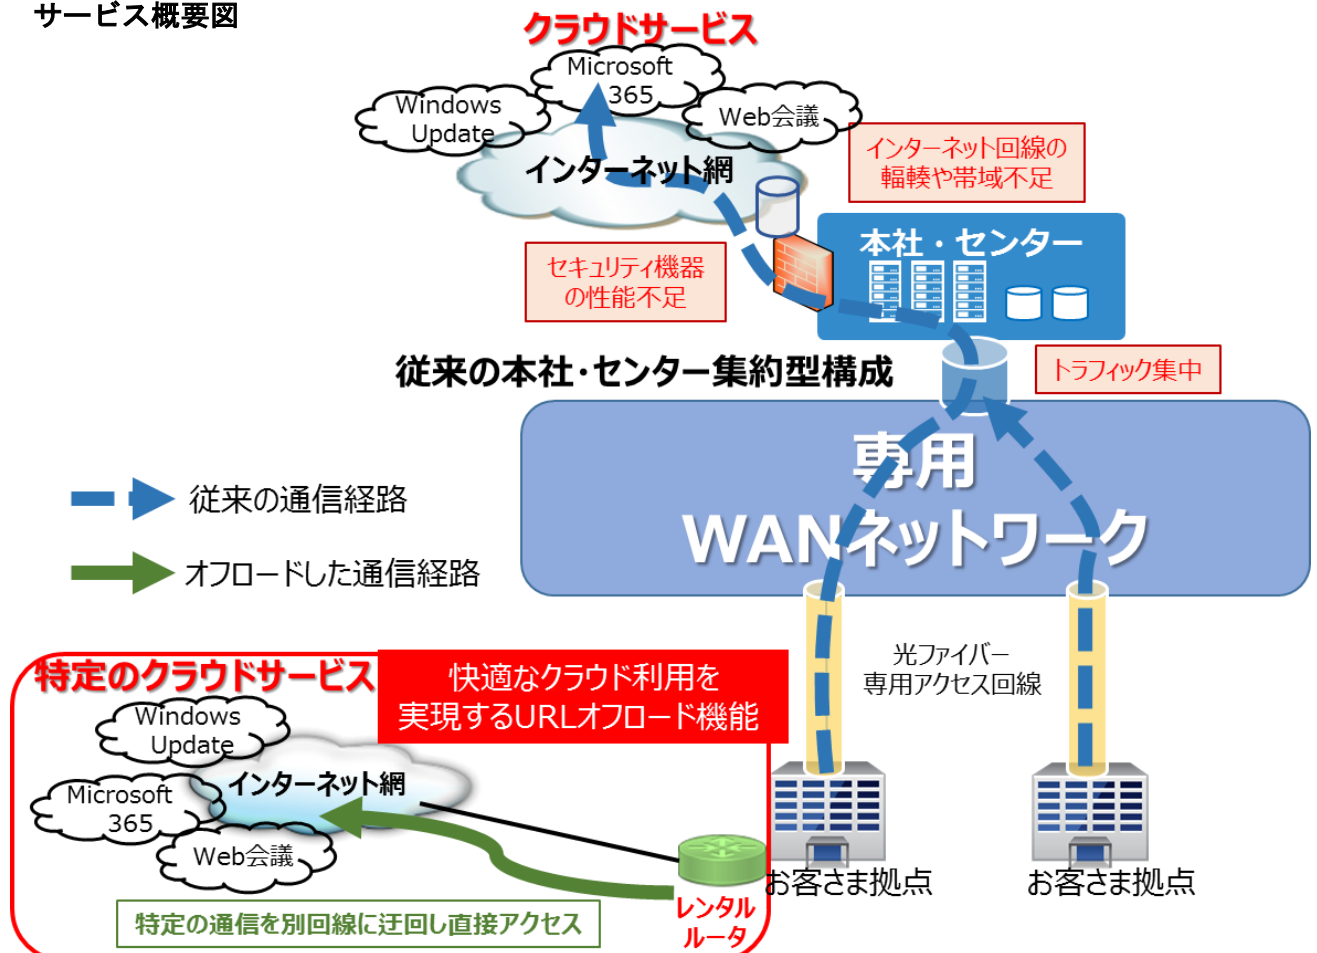

2021年12月1日

快適なクラウド利用を実現するローカルブレイクアウト機能

「URLオフロード」サービスの開始について

北陸通信ネットワーク株式会社（略称：HTNet、社長：徳光 吉成、本社：金沢市）は、12月1日より、ご利用中のネットワークから特定のクラウドサービスやアプリケーションを識別して、別のインターネット回線に迂回し直接アクセスさせることで、快適なクラウド利用を実現する「URLオフロード」サービスを開始します。

新型コロナウイルス感染症の影響によりテレワークの活用等で働き方が変化していく中、デジタル化やコミュニケーションツールの導入により、クラウドサービスを活用する自治体・企業が増えております。今後もIT環境の最適化を目指したクラウド利用が進むことで、従来の本社・センター集約型のネットワーク構成を維持するには、増え続けるデータに応じてネットワーク増強を常に行っていく必要がありました。

当社は、法人のお客さま向けに展開している専用のネットワークインフラに、今回、自由にクラウドサービス等の通信経路の迂回・管理が出来る「URLオフロード」サービスを追加することで、お客さまに合った快適なクラウドサービスの利用環境をご提供いたします。

クラウド利用が加速し、ワークスタイルの変革、ゼロトラストやSD-WANのような新たなネットワークニーズにも対応すべく、今後も、特定の通信に特化した安価なインターネット接続サービスのメニューをラインナップしていきます。

1. サービス概要図

2. ローカルブレイクアウト機能「URLオフロード」対応アプリケーションと料金

◆オフロード対象アプリケーション

項目	内容	
オフロード 識別アプリケーション	特定アプリケーションは以下から選択できます。 ・Microsoft365 (旧 Office 365) ・Windows Update ・Box ・G Suite ・Adobe Creative Cloud ・SalesForce ・Web 会議 (Zoom / Cisco Webex)	
除外設定	除外する URL および IP アドレスを設定できます	URL は完全一致、または後方一致 (先頭に「*」を記載) に対応しています。
追加設定	追加する URL および IP アドレスを追加できます	追加 URL の推奨個数は、100 個です