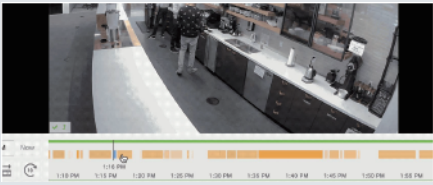

一斉同報

スマホアプリでピックアップ

既存 PBX との内線化

Meraki vision

Meraki mv のカメラポータル。カメラ間を簡単に移動し、ビデオを表示したり、モーション検索したり、映像を共有したりできます。

モーションサーチ

動きのあった時間帯をリストアップ

モーションイベント

見たいところだけを切り抜き可能

カメラをネットワークに繋ぐだけで
使いはじめられる

- 屋内用および屋外用スマートカメラ
- クラウドで管理するため、録画サーバなどが不要
- コンピュータビジョンや機械学習による高度な分析機能を提供

リアルタイム

カメラだけで車や人物を識別
設定した時間・場所に人やモノの動きを検知した場合、その瞬間の画像とともに管理者にアラートを発信可能
IC カードなどの入出門管理システム、ドアの開閉センサーと API 連携し、入退室時のスナップショット画像を利用し適正な利用されているかの確認可能
人物や車を検知時に他の画像認識システムと連携し
● マスクなどを行っているか
● ナンバープレートの読み取り
● 何人がそのスペース内に存在しているかまで確認可能