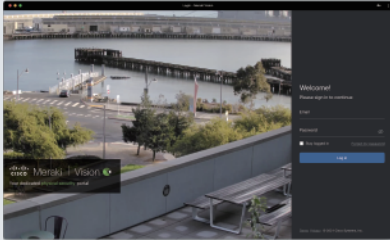

一斉同報

スマホアプリでピックアップ

既存 PBX との内線化

Meraki vision

Meraki mv のカメラポータル。カメラ間を簡単に移動し、ビデオを表示したり、モーション検索したり、映像を共有したりできます。

モーションサーチ

動きのあった時間帯をリストアップ

モーションイベント

見たいところだけを切り抜き可能

カメラをネットワークに繋ぐだけで
使いはじめられる

- 屋内用および屋外用スマートカメラ
- クラウドで管理するため、録画サーバなどが不要
- コンピュータビジョンや機械学習による高度な分析機能を提供

リアルタイム

カメラだけで車や人物を識別
設定した時間・場所に人やモノの動きを検知した場合、その瞬間の画像とともに管理者にアラートを発信可能
IC カードなどの入出門管理システム、ドアの開閉センサーと API 連携し、入退室時のスナップショット画像を利用し適正な利用されているかの確認可能
人物や車を検知時に他の画像認識システムと連携し
● マスクなどを行っているか
● ナンバープレートの読み取り
● 何人がそのスペース内に存在しているかまで確認可能