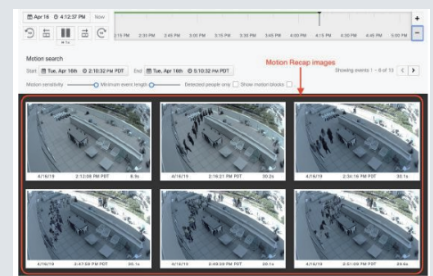

一斉同報

スマホアプリでピックアップ

既存 PBX との内線化

Meraki vision

Meraki mv のカメラポータル。カメラ間を簡単に移動し、ビデオを表示したり、モーション検索したり、映像を共有したりできます。

モーションサーチ

動きのあった時間帯をリストアップ

モーションイベント

見たいところだけを切り抜き可能

カメラをネットワークに繋ぐだけで
使いはじめられる

- 屋内用および屋外用スマートカメラ
- クラウドで管理するため、録画サーバなどが不要
- コンピュータビジョンや機械学習による高度な分析機能を提供

リアルタイム

カメラだけで車や人物を識別
設定した時間・場所に人やモノの動きを検知した場合、その瞬間の画像とともに管理者にアラートを発信可能
IC カードなどの入出門管理システム、ドアの開閉センサーと API 連携し、入退室時のスナップショット画像を利用し適正な利用されているかの確認可能
人物や車を検知時に他の画像認識システムと連携し
● マスクなどを行っているか
● ナンバープレートの読み取り
● 何人がそのスペース内に存在しているかまで確認可能